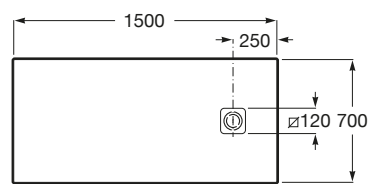

TERRAN

Plato de ducha extraplano de STONEX®

MEDIDAS

Longitud	1500 mm
Anchura	700 mm
Altura	32 mm

COLORES Y ACABADOS

PVPR (IVA INCLUIDO)

468,27 €

DIBUJOS TÉCNICOS

CARACTERÍSTICAS

Superficie antideslizante con textura grava. Extraplano. Incluye desagüe de gran caudal y rejilla Twist en el mismo acabado de color.

Altura fija (mm): 31

Ancho máximo de corte (mm): 700

Ancho mínimo de corte (mm): 600

Cortable

Desagüe incluido

Diámetro del desagüe (mm): 118

Forma: Rectangular

Largo máximo de corte (mm): 1500

Largo mínimo de corte (mm): 1300

Material: STONEX®

Profundidad: Extraplano (menos de 45 mm)